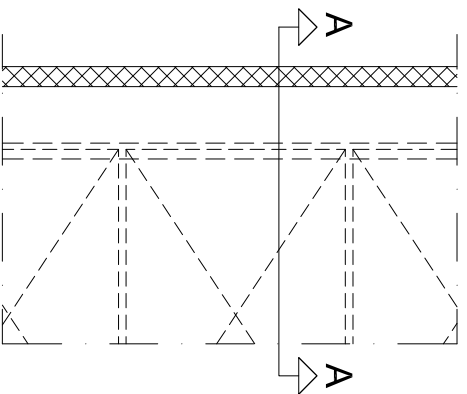

LEIKKAUS A-A

- 1 TRAP kaapelikouruprofiili.
- 2 Gypstone TRAP elementti valkoiseksi maalatulla teräskehyksellä.
- 3 Kaapelikouru.

TASOLEIKKAUS

Katso Asennusohje 7.4 ripustuksesta ja profiilien kiinnityksestä.

DETALJI

Järjestelmä TRAP järjestelmä ratkaisu F

Sisältö Kiinnitys kaapelikouruun.

Mittak	1:2	Pvm.	01/12-2005	Rev.		Rev. pvm.	
--------	-----	------	------------	------	--	-----------	--

Nro TRAP - 006